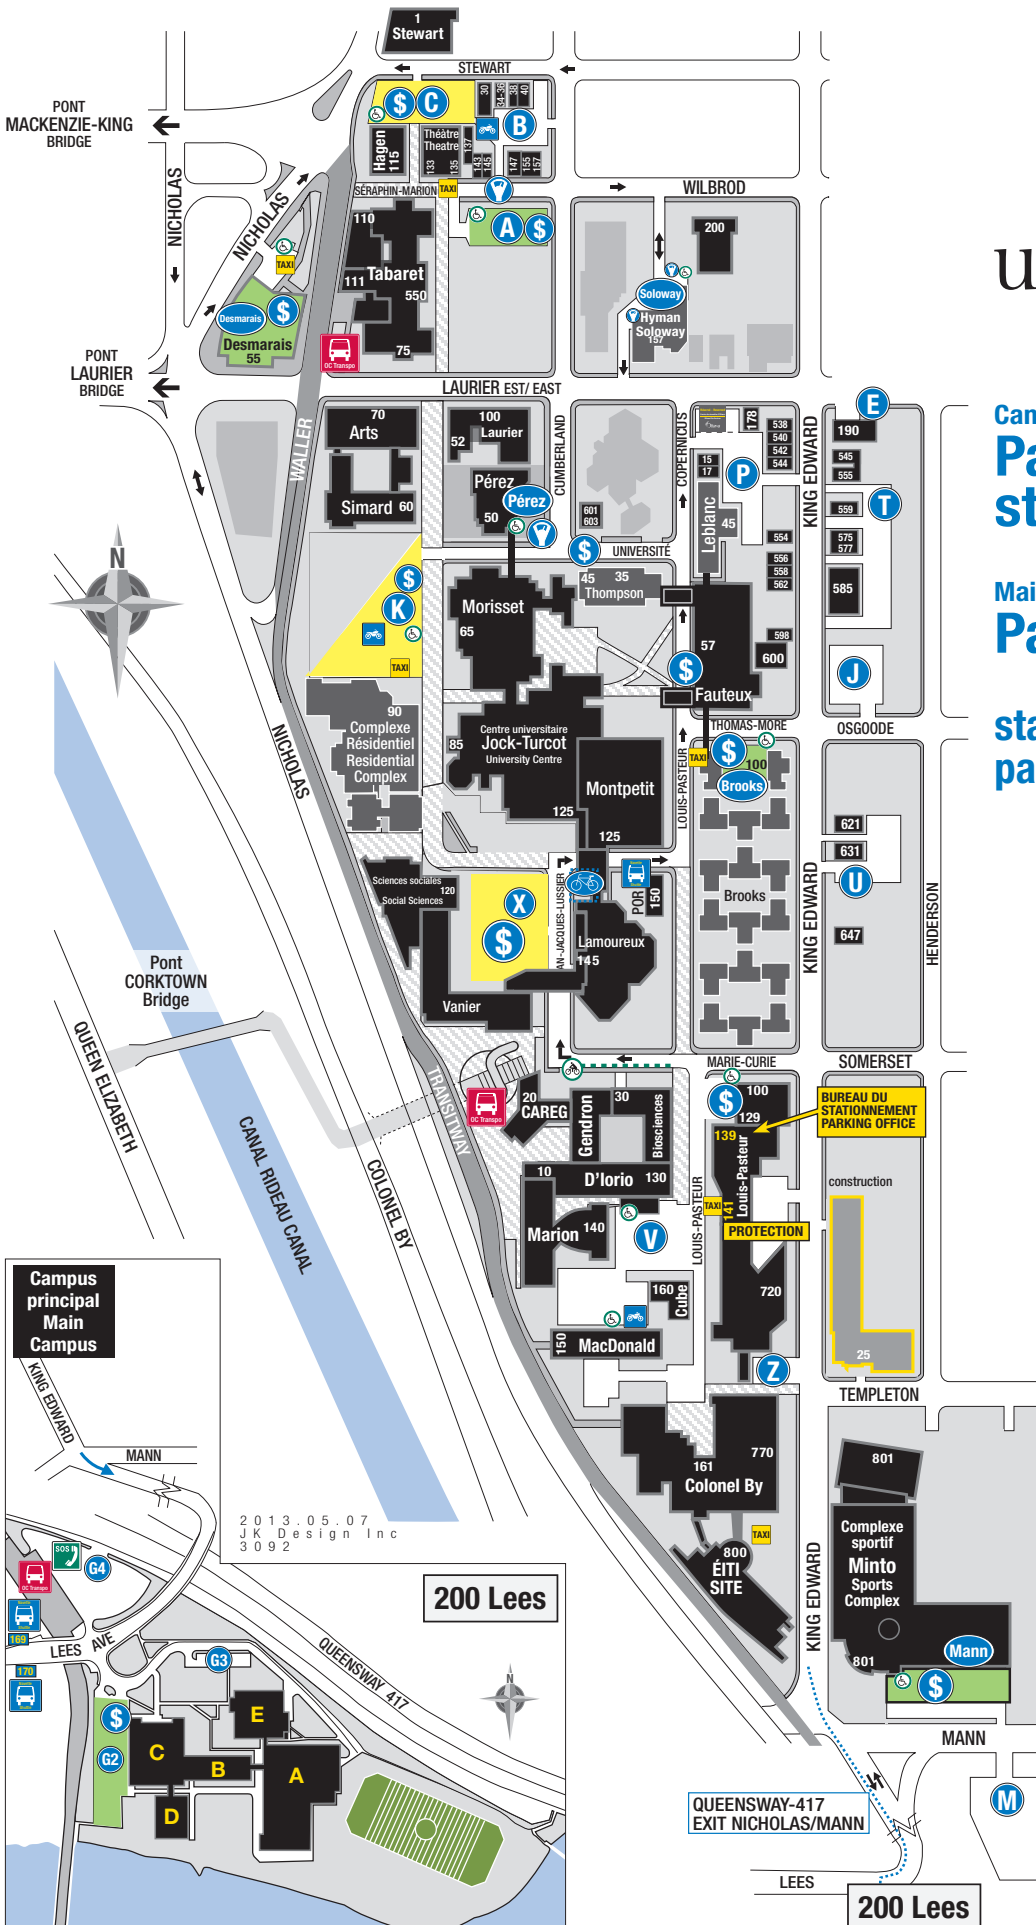

### Campus principal Parcs de stationnement

### Main Campus Parking Lots

[stationnement.uottawa.ca](http://stationnement.uottawa.ca)  
[parking.uottawa.ca](http://parking.uottawa.ca)

#### Légende / Legend

- Distributrice de permis Pay & Display Parking (Visiteurs - Visitors)
- Parcomètre Meter
- Enclos à vélo sécurisé Secure Bike Parking
- Stationnement accessible Accessible Parking
- Motocyclettes Motorcycles
- Navette Shuttle
- OC Transpo
- Taxi - point d'embarquement Taxi Pick-up Point
- Visiteurs / Visitors
- Visiteurs / Visitors 15h - 23h et fins de semaine and weekends

Campus principal  
Main Campus

2013.05.07  
JK Design Inc  
3092

200 Leas

200 Leas

QUEENSWAY-417  
EXIT NICHOLAS/MANN